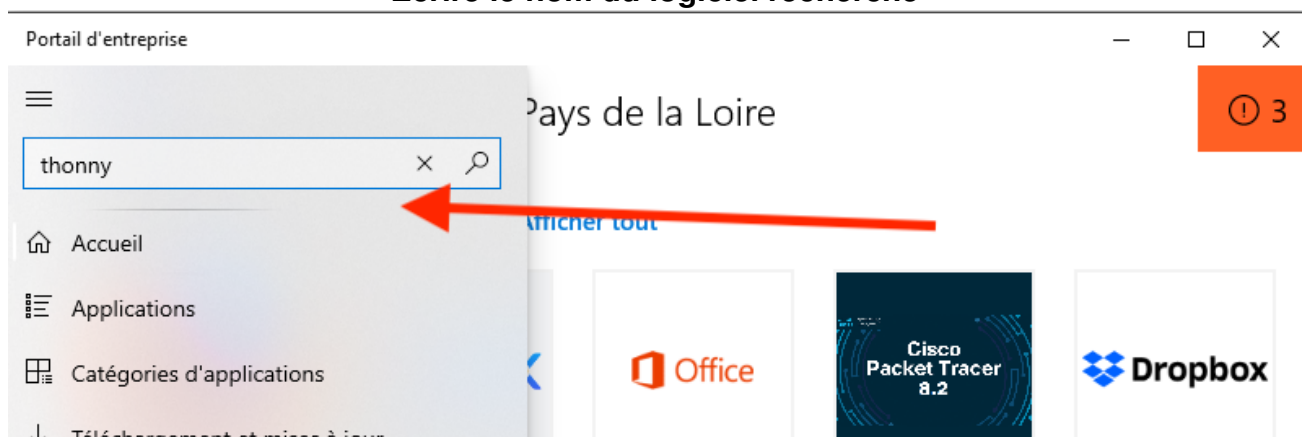

Sur l'ordinateur portable fourni par la région

Lancer le centre de logiciel

Cliquer sur la loupe pour effectuer la recherche

Écrire le nom du logiciel recherché

1. On pourra travailler même sans connection à internet.

Il apparaît dans les résultats, cliquer dessus

Cliquer sur installer

Après installation, une icône est sur le bureau

Choisir les options lors de la première utilisation

Sur un ordinateur personnel

Rendez-vous sur le site <https://thonny.org> et suivez les instructions du site en choisissant la version