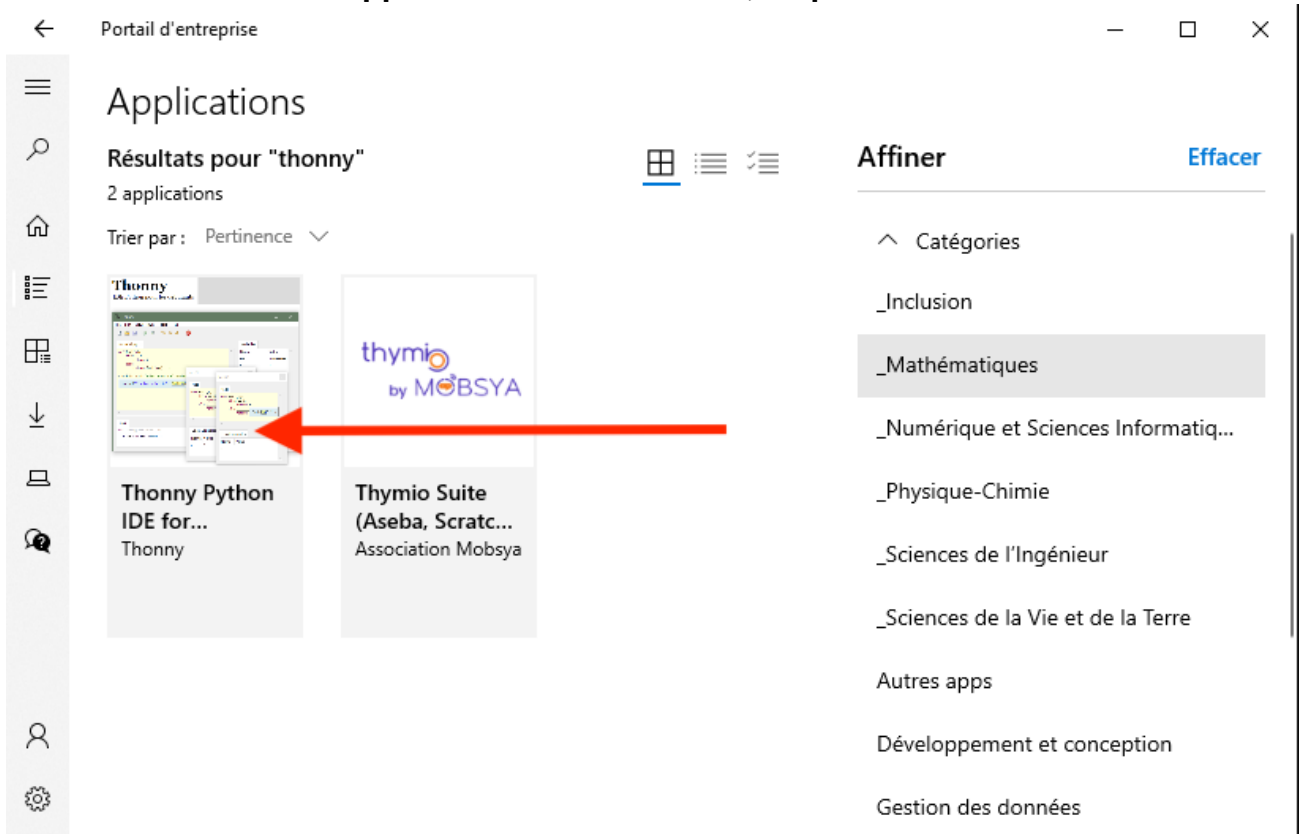

Sur l'ordinateur portable fourni par la région

Lancer le centre de logiciel

Cliquer sur la loupe pour effectuer la recherche

Écrire le nom du logiciel recherché

1. On pourra travailler même sans connection à internet.

Il apparaît dans les résultats, cliquer dessus

Cliquer sur installer

Après installation, une icône est sur le bureau

Choisir les options lors de la première utilisation

Sur un ordinateur personnel

Rendez-vous sur le site <https://thonny.org> et suivez les instructions du site en choisissant la version